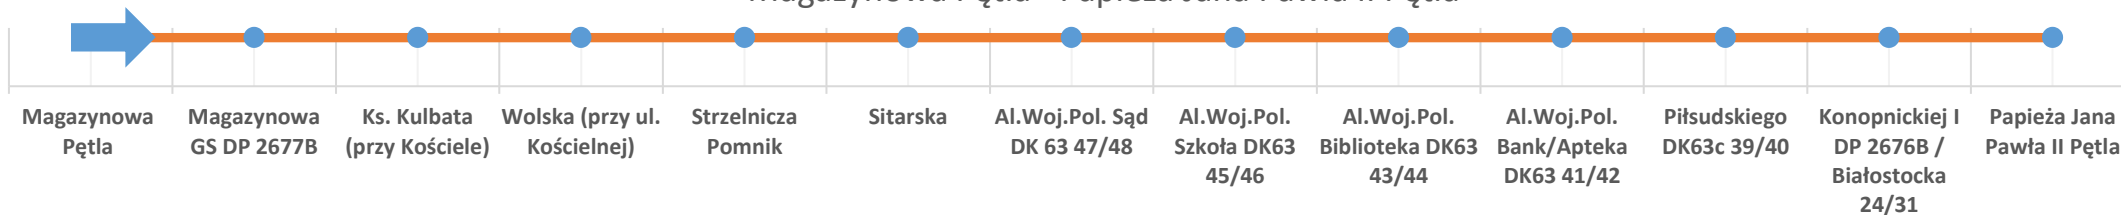

Linia 1 – Podstawowa

kursuje od Poniedziałku do Piątku w dni robocze

Magazynowa Pętla - Papieża Jana Pawła II Pętla

Magazynowa Pętla	Magazynowa GS DP 2677B	Ks. Kulbata (przy Kościele)	Wolska (przy ul. Kościelnej)	Strzelnicza Pomnik	Sitarska	Al.Woj.Pol. Sąd DK 63 47/48	Al.Woj.Pol. Szkoła DK63 45/46	Al.Woj.Pol. Biblioteka DK63 43/44	Al.Woj.Pol. Bank/Apteka DK63 41/42	Piłsudskiego DK63c 39/40	Konopnickiej I DP 2676B / Białostocka 24/31	Papieża Jana Pawła II Pętla

	06:00	06:01	-	-	-	-	06:02	06:03	06:04	06:05	06:07	06:10	06:12
	06:30	06:31	-	-	-	-	06:32	06:33	06:34	06:35	06:37	06:40	06:42
K	08:15	08:16	-	-	-	-	08:17	08:18	08:19	08:20	08:22	08:25	08:27
K	09:15	09:16	-	-	-	-	09:17	09:18	09:19	09:20	09:22	09:25	09:27
	10:15	10:16	-	-	-	-	10:17	10:18	10:19	10:20	10:22	10:25	10:27
	11:15	11:16	-	-	-	-	11:17	11:18	11:19	11:20	11:22	11:25	11:27
	12:15	12:16	-	-	-	-	12:17	12:18	12:19	12:20	12:22	12:25	12:27
L	14:10	14:11	14:15	14:16	14:19	14:20	14:23	14:24	14:25	14:27	14:29	14:31	14:33
	15:15	15:16	-	-	-	-	15:17	15:18	15:19	15:20	15:22	15:25	15:27
	16:15	16:16	-	-	-	-	16:17	16:18	16:19	16:20	16:22	16:25	16:27
	17:15	17:16	-	-	-	-	17:17	17:18	17:19	17:20	17:22	17:25	17:27
	18:15	18:16	-	-	-	-	18:17	18:18	18:19	18:20	18:22	18:25	18:27

L- kurs przez ul. Ks. Kulbata, ul. Wolską, ul. Strzelniczą, ul. Sitarską, ul. Konopnickiej

K- kurs przez ul. Konopnickiej

Długość trasy 4 km

Długość trasy „L” 9,5 km

Długość trasy „K” 4,6 km

łącna długość dzienna **54,7 km**

* Do dziennej obsługi Linii 1 – Podstawowej potrzebny jest jeden pojazd