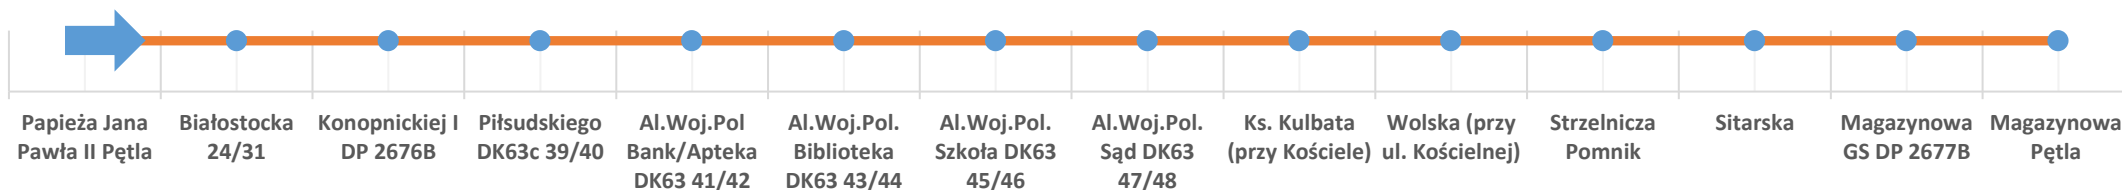

Linia 1 – Podstawowa

kursuje od Poniedziałku do Piątku w dni robocze

Papieża Jana Pawła II Pętla - Magazynowa Pętla

Papieża Jana Pawła II Pętla	Białostocka 24/31	Konopnickiej I DP 2676B	Piłsudskiego DK63c 39/40	Al.Woj.Pol Bank/Apteka DK63 41/42	Al.Woj.Pol. Biblioteka DK63 43/44	Al.Woj.Pol. Szkoła DK63 45/46	Al.Woj.Pol. Sąd DK63 47/48	Ks. Kulbata (przy Kościele)	Wolska (przy ul. Kościelnej)	Strzelnicza Pomnik	Sitarska	Magazynowa GS DP 2677B	Magazynowa Pętla
--------------------------------	----------------------	----------------------------	-----------------------------	---	---	-------------------------------------	----------------------------------	--------------------------------	---------------------------------	-----------------------	----------	---------------------------	---------------------

L	05:30	05:32	05:33	05:35	05:37	05:38	05:39	05:40	05:43	05:44	05:47	05:48	05:52	05:53
K	06:15	06:17	06:18	06:20	06:22	06:23	06:24	06:25	-	-	-	-	06:26	06:27
K	06:45	06:47	06:48	06:50	06:52	06:53	06:54	06:55	-	-	-	-	06:56	06:57
K	07:35	07:37	07:38	07:40	07:42	07:43	07:44	07:45	-	-	-	-	07:46	07:47
	08:35	08:37	-	08:40	08:42	08:43	08:44	08:45	-	-	-	-	08:46	08:47
	09:35	09:37	-	09:40	09:42	09:43	09:44	09:45	-	-	-	-	09:46	09:47
	10:35	10:37	-	10:40	10:42	10:43	10:44	10:45	-	-	-	-	10:46	10:47
	11:35	11:37	-	11:40	11:42	11:43	11:44	11:45	-	-	-	-	11:46	11:47
L	13:25	13:27	13:28	13:30	13:32	13:33	13:34	13:35	13:38	13:39	13:42	13:43	13:47	13:48
	14:35	14:37	-	14:40	14:42	14:43	14:44	14:45	-	-	-	-	14:46	14:47
K	15:30	15:32	15:33	15:35	15:37	15:38	15:39	15:40	-	-	-	-	15:41	15:42
	16:35	16:37	-	16:40	16:42	16:43	16:44	16:45	-	-	-	-	16:46	16:47
	17:35	17:37	-	17:40	17:42	17:43	17:44	17:45	-	-	-	-	17:46	17:47
	19:05	19:07	-	19:10	19:12	19:13	19:14	19:15	-	-	-	-	19:16	19:17